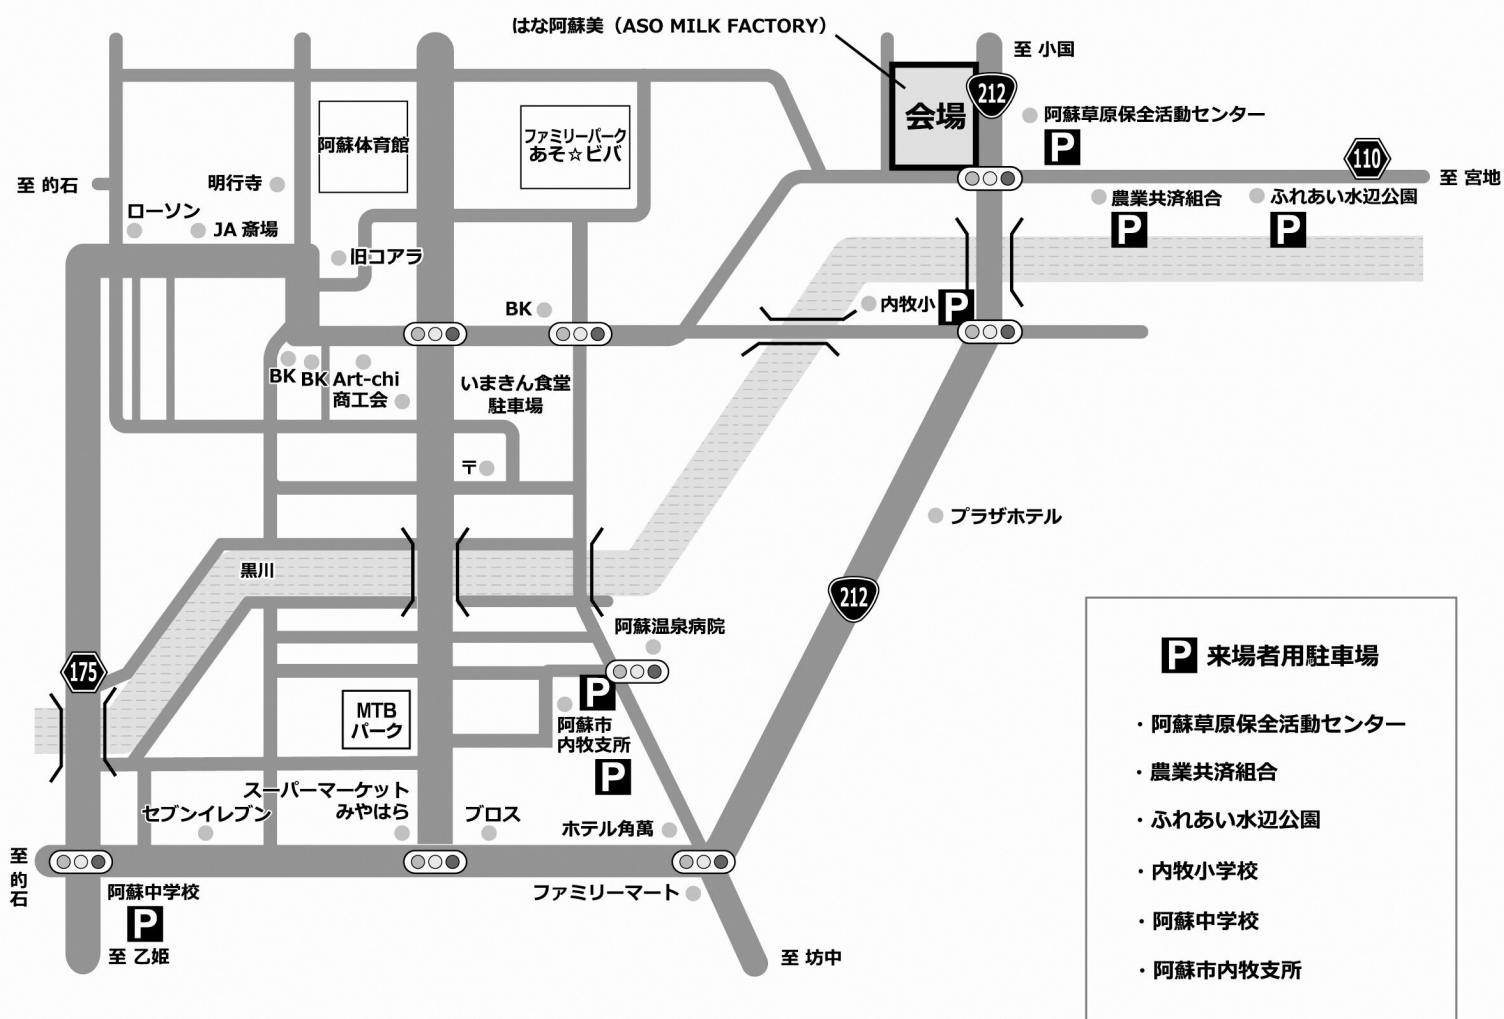

楽しい露天大集合!

- 肉巻き / かき氷 / からあげ / 赤牛串 / ポップコーン / 焼きそば / たこやき / フライドポテト / ローストビーフバーガー / 小籠包...etc
- 動物園エリア / 警察車両の展示...etc

10月22日 土

会場：はな阿蘇美 (ASO MILK FACTORY) 時間：15時～20時

スマイル in 阿蘇 2022

～熊本地震からの復興 阿蘇に笑顔と元気を！～

駐車場案内図

お客様へお願い

- ※ご来場の際は、検温・アルコール消毒、マスク着用等のご協力をお願いします。なお、発熱がある際は来場をご遠慮ください。
- ※飲酒運転は、法律で固く禁止されております。
- ※会場内は大変混雑が予想されますのであらかじめご了承ください。お子様をお連れの方はお子様から目を離さないようお願いいたします。
- ※駐車場には限りがありますので、できる限りお乗り合せのうえ御来場ください。
- ※会場周辺道路は車の混雑が予想されます。路上駐車や指定された場所以外の駐車は行わないでください。
- ※各種イベントは感染症予防対策を十分に行ったうえで開催します。イベント会場内の混雑状況によっては入場制限を行う場合がありますのでご了承ください。
- ※新型コロナウイルス感染拡大の状況によっては、イベントの開催を中止させていただく場合があります。