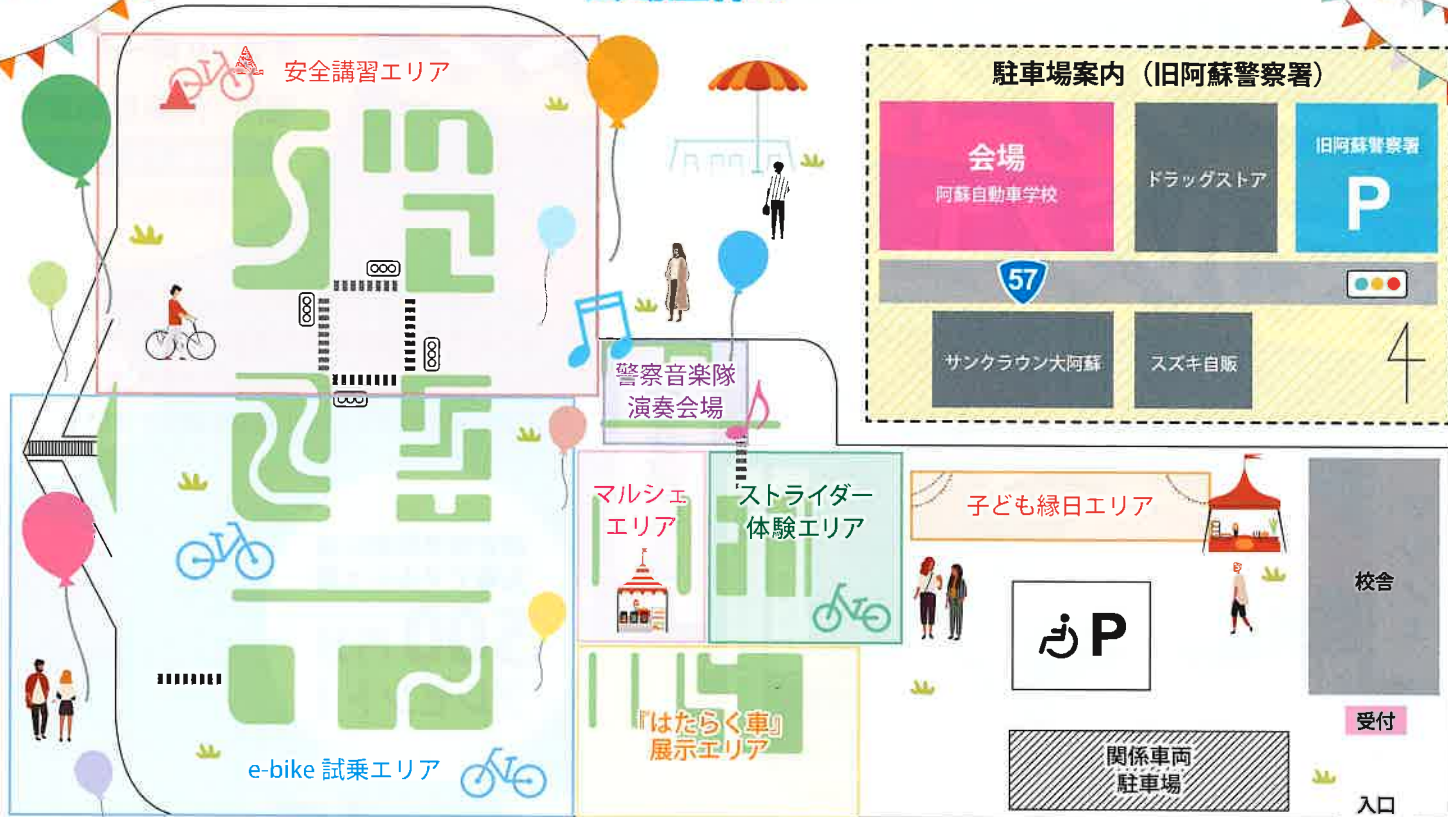

実際の火災の様子
を体験から学ぶ

e-bikeや自転車を
使った試乗体験イベント

一本橋運乗り体験や
ストライダー体験で
自転車の楽しさを

【お問い合わせ】

阿蘇市役所（観光課）

〒869-2695

熊本県阿蘇市一の宮町宮地 504 番地 1

TEL 0967-22-3174

FAX 0967-22-4566

会場全体マップ

プログラム

※小雨の場合プログラム内容が変更になる可能性があります。

9:30	10:00 開会	11:00	12:00	13:00	14:00	15:00
	10:00 ~ 11:00 自転車講習会			13:00 ~ 14:00 自転車講習会		
		11:00 ~ 12:00 警察音楽隊による演奏				
			12:00 ~ 12:15 白バイ技術披露		14:00 ~ 14:15 白バイ技術披露	
開 場	10:00 ~ 15:00 マルシェ (火の山井 / 馬ロッケ / メンチカツ / デザート / 珈琲)					
	10:00 ~ 15:00 はたらく車の展示					
	10:00 ~ 15:00 e-bike (電動アシスト付き自転車) 試乗体験					
	10:00 ~ 15:00 スライダー体験 (一本橋 / スラローム)					
	10:00 ~ 15:00 自転車保険加入義務化のPR (チラシ、ノベルティ配布 / 血管年齢測定 / 握力測定)					
	10:00 ~ 15:00 子ども緑日 (楽しい露店コーナー)					
	10:00 ~ 15:00 火災疑似体験					
						閉 会